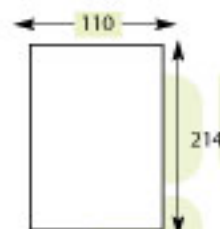

Nous consulter pour d'autres dimensions