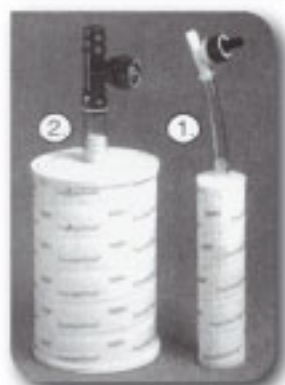

Rouleau BWI
Rouleau MP150
(Armoire électrique)

Rouleau S 60
(Mouillage)

Rouleau W 300
(Mouillage)

Filtre cartouche pour eaux de mouillage

- ➔ Le filtre augmente la durée de vie de la solution de mouillage par une filtration plus fine des particules en suspension.
- ➔ Il est disponible en deux dimensions selon l'utilisation (feuille ou rotative).